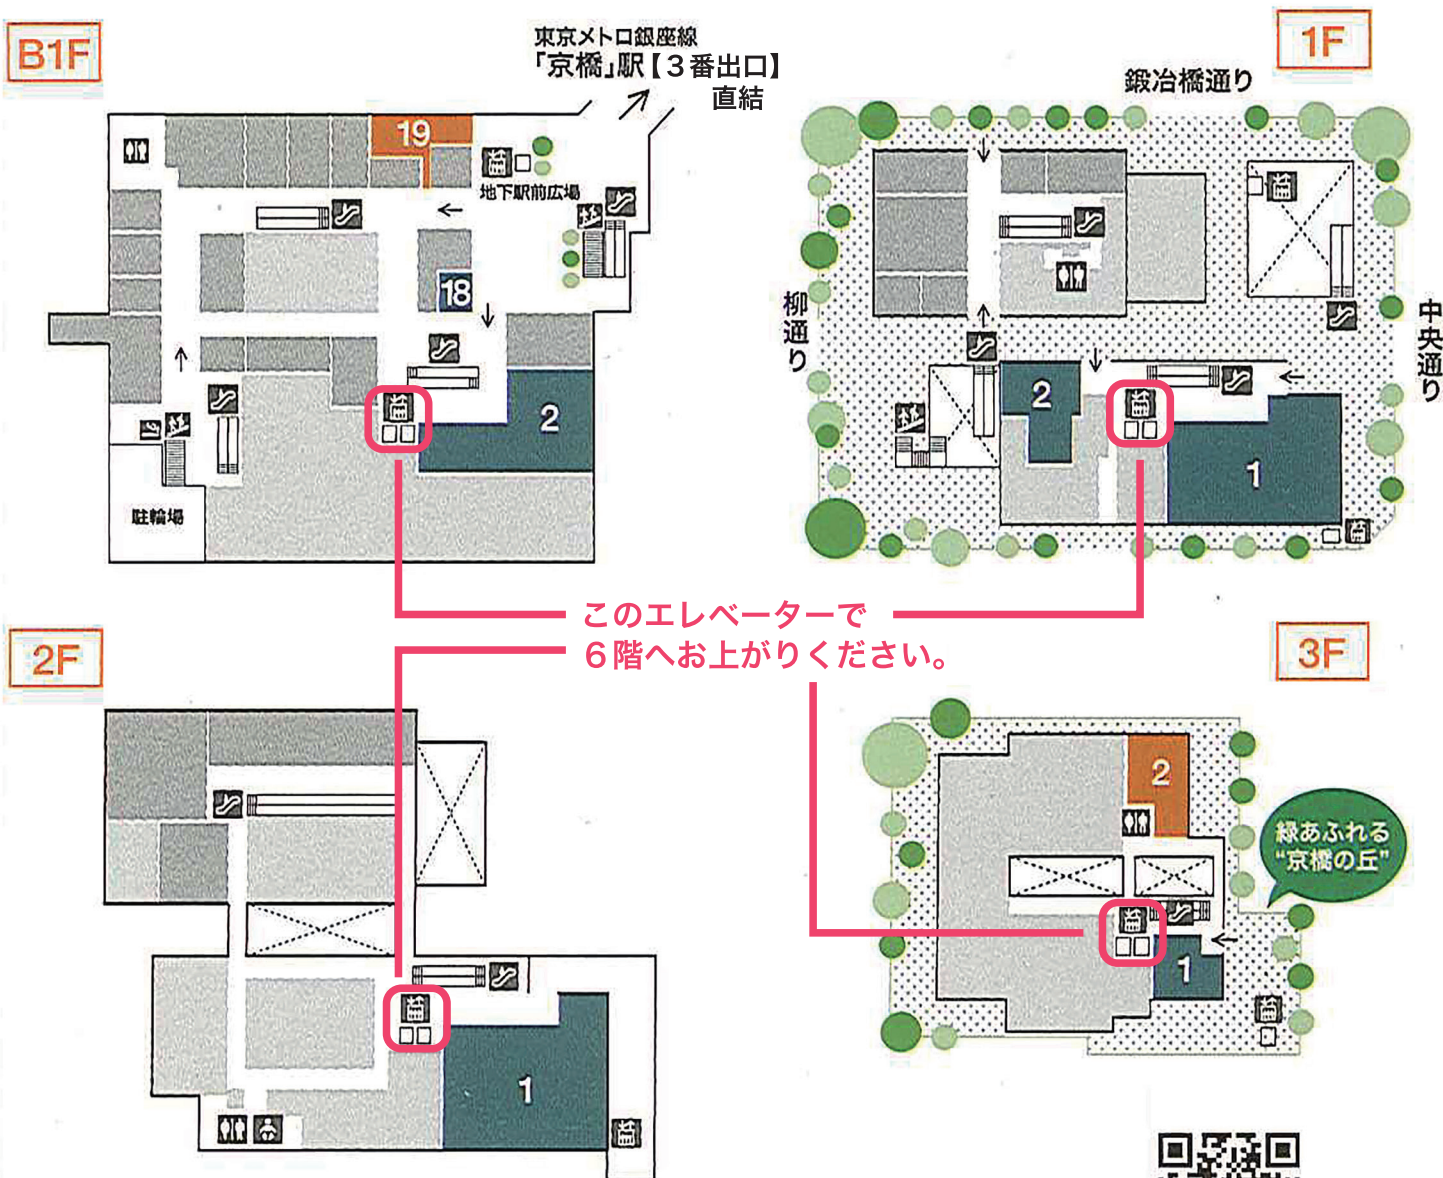

駐車場情報

| | 自動車 | バイク | 自転車 |
|----------------------|---------------------|-------------------|-------------------|
| 収容台数 | 211台 | 30台 | 100台 |
| 料金 | 300円/30分 | 100円/60分 | 100円/180分 |
| 最大料金 (繰り返し適用されます) | 24時間毎 2,000円 | 12時間毎 800円 | 24時間毎 300円 |
| 営業時間 | ※7時～24時 | ※7時～24時 | 24時間営業 |

※自動車、バイクは、午前零時から午前7時の間は、入出庫できません。
 ※各料金は15分経過の時点で発生いたします。予めご了解をお願いいたします。

フロアマップ

このエレベーターで6階へお上がりください。

緑あふれる
"京橋の丘"

- [Restaurant Icon] レストラン
- [Stair Icon] 階段
- [Escalator Icon] エスカレーター
- [Shop Icon] ショップ
- [Elevator Icon] エレベーター
- [Baby Seat Icon] ベビーシート
- [Service Icon] サービス
- [Smoking Area Icon] 喫煙所
- [Toilet Icon] トイレ